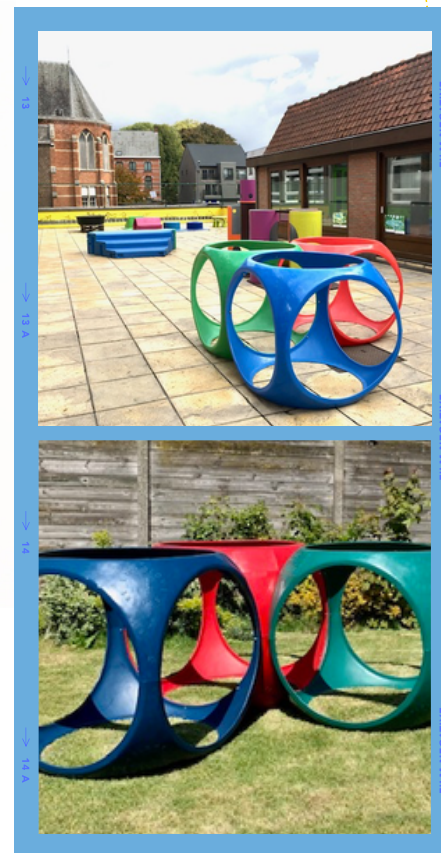

Ludosphère

Licht en Luchtig, de ronde, kleurrijke vorm van de **Ludosphère** is een droom voor onze kleuterjes. Lezen, bijpraten, gek doen, verstoppertje spelen, tikkertje? Of is het een huisje? De kinderen worden uitgenodigd om middenin de speelelementen te stappen. Creativiteit in de ruimste zin. In de zomer een gordijntje ophangen en we hebben het beste speelhuis ooit!

79kg Tot.

Een Ludosphère bestaat steeds uit een set van 3 vastgekoppelde elementen

Ludostep

Trapje op, trapje af, de **Ludostep** is super leuk voor de kleuters. Eigentijds en educatief. De **Ludostep** is eenvoudig van vorm maar heeft een veelzijdig effect op de ontwikkeling van het kind. Oefen je behendigheid, spierkracht, en lenigheid. Met de cijfers en letters die op de **Ludostep** staan maken de kleuterjes al een goede kennismaking met deze materie.

11 kg

Ludoslide

Met de **Ludoslide** worden onze kleutertjes aangemoedigd om samen te spelen, glijden, kruipen, trapje op? Verstoppen in het tunneltje? De **Ludoslide** is de favoriet van onze allerkleinsten!