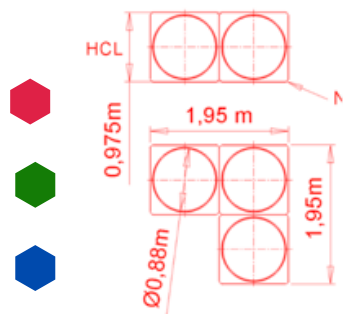

79kg Tot.

Een Ludosphère bestaat steeds uit een set van 3 vastgekoppelde elementen

Ludostep

Trapje op, trapje af, de **Ludostep** is super leuk voor de kleuters. Eigentijds en educatief. De **Ludostep** is eenvoudig van vorm maar heeft een veelzijdig effect op de ontwikkeling van het kind. Oefen je behendigheid, spierkracht, en lenigheid. Met de cijfers en letters die op de **Ludostep** staan maken de kleuterjes al een goede kennismaking met deze materie.